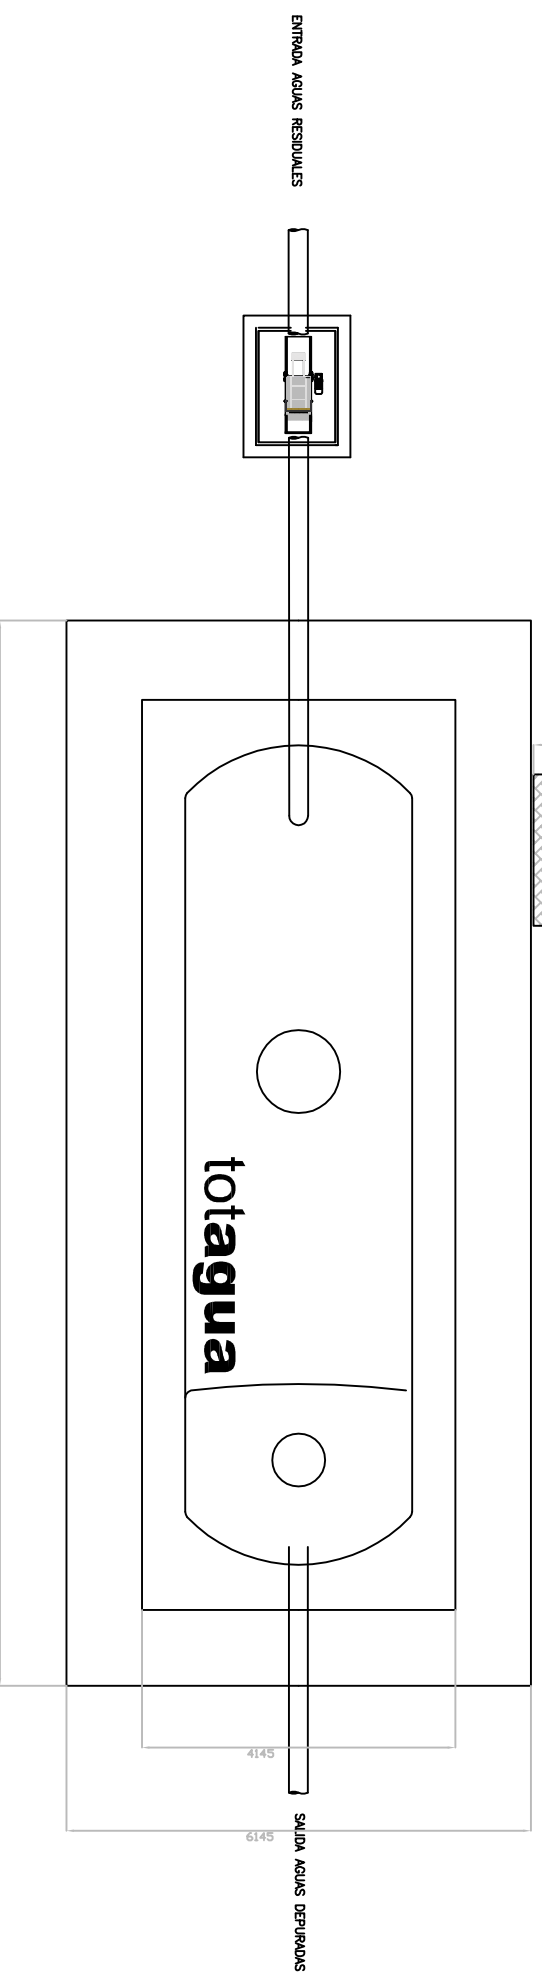

www.totagua.com

totagua
depuradoras totagua S.L

www.totagua.com

Dibujado: Gerard Bernat Bosch

Plano: OBRA CIVIL OXITOT 300 ENTERRADO

Comprobado: Sandra Fabregat Ferré

La propiedad: El facultativo:

Fecha: | ref:

Escala: 1:100 | Plano: