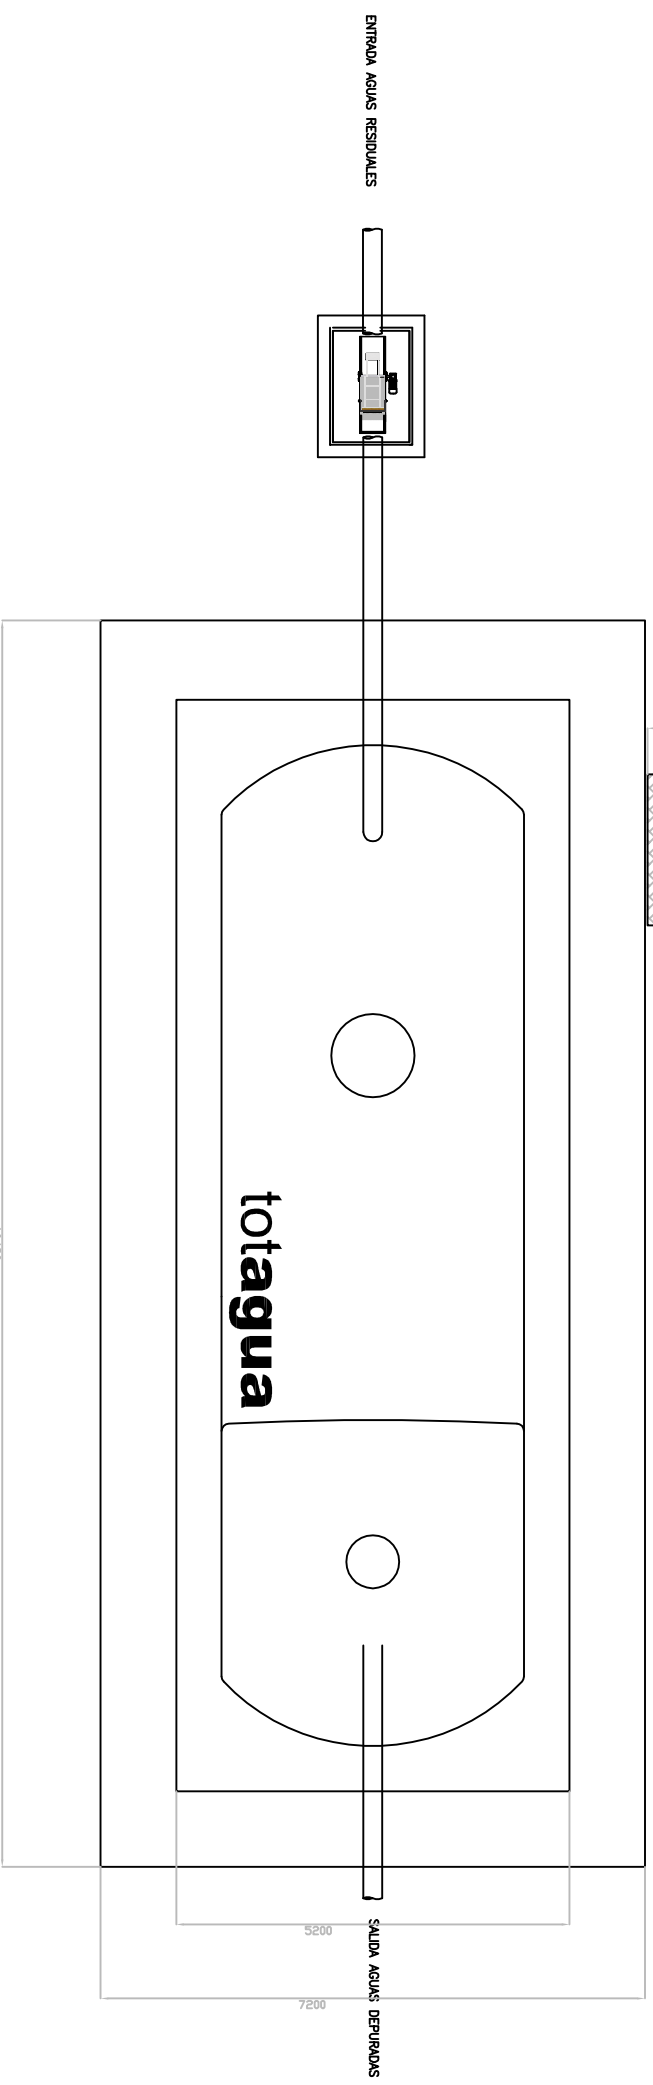

www.totagua.com

**totagua**  
depuradoras totagua S.L

Dibujado: Gerard Bernat Bosch

Comprobado: Sandra Fabregat Ferré

Fecha: | ref:

Escala: 1:100 | Plano:

www.totagua.com

Plano: OBRA CIVIL OXITOT 500 ENTERRADO