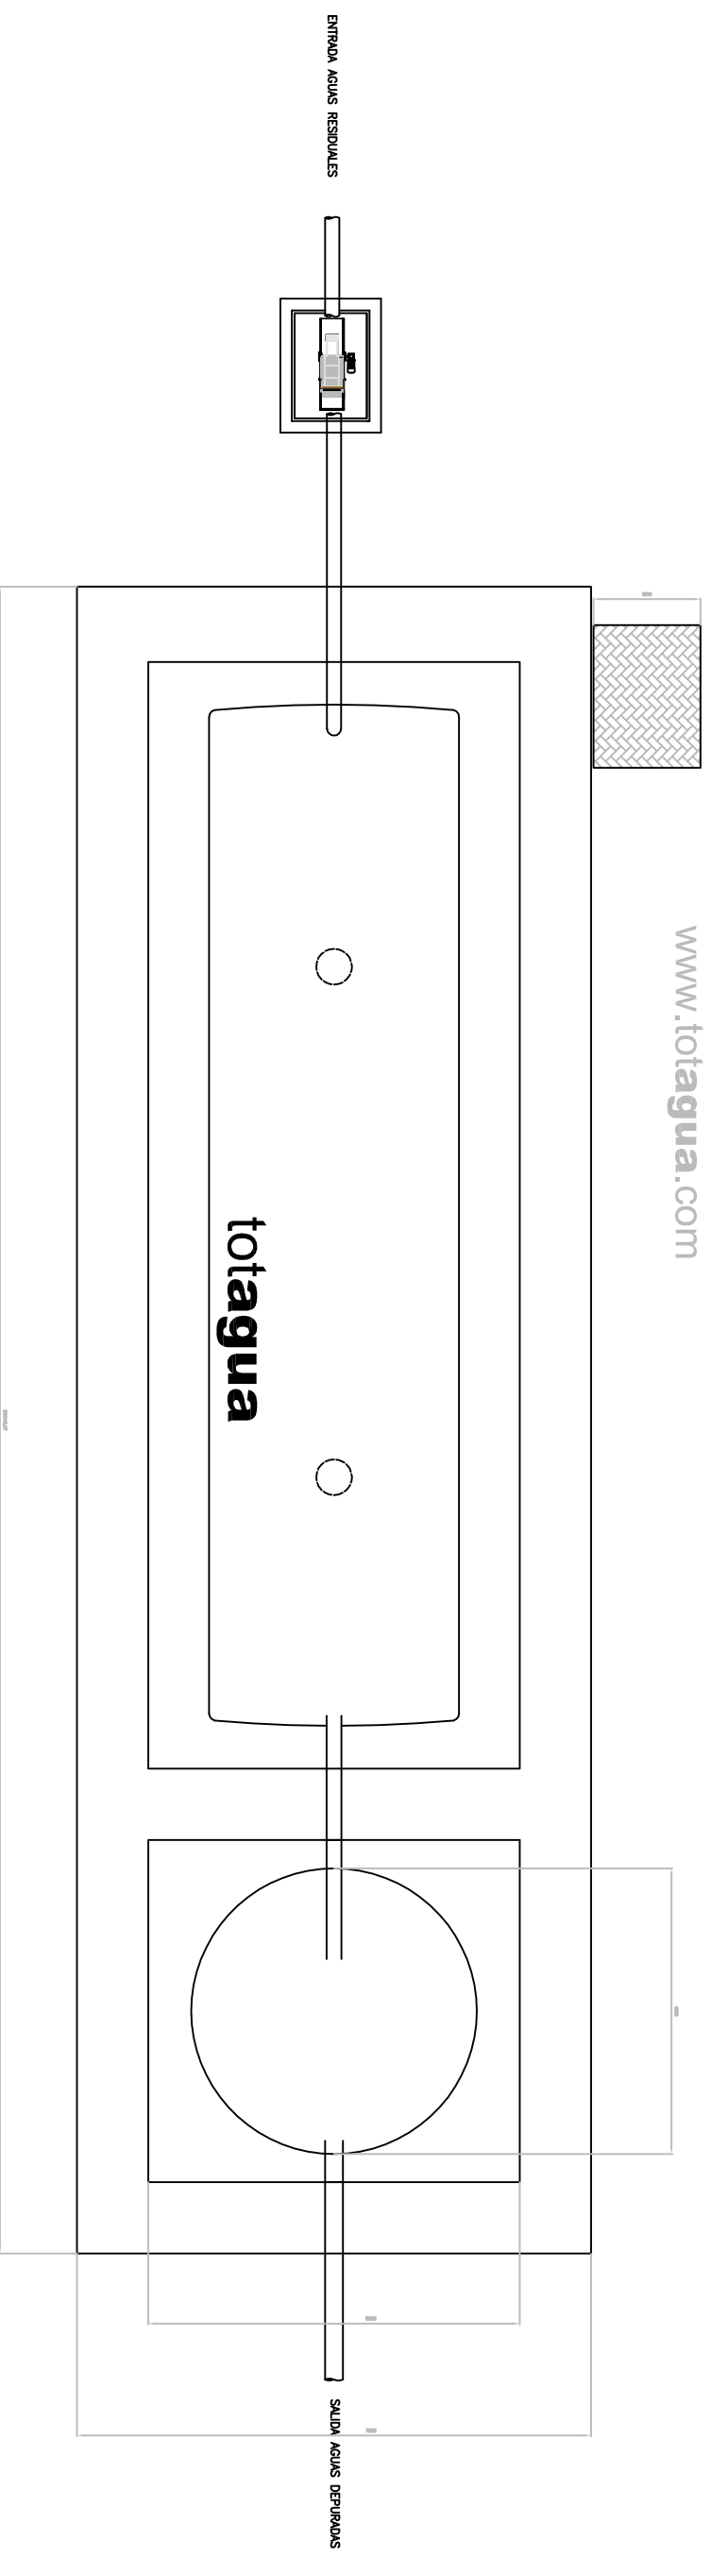

www.totagua.com

totagua
depuradoras totagua S.L

Dibujado: Gerard Bernat Bosch

Comprobado: Sandra Fabregat Ferré

Fecha: | ref:

Escala: 1:100 | Plano:

www.totagua.com

Plano: OBRA CIVIL OXITOT 800 ENTERRADO